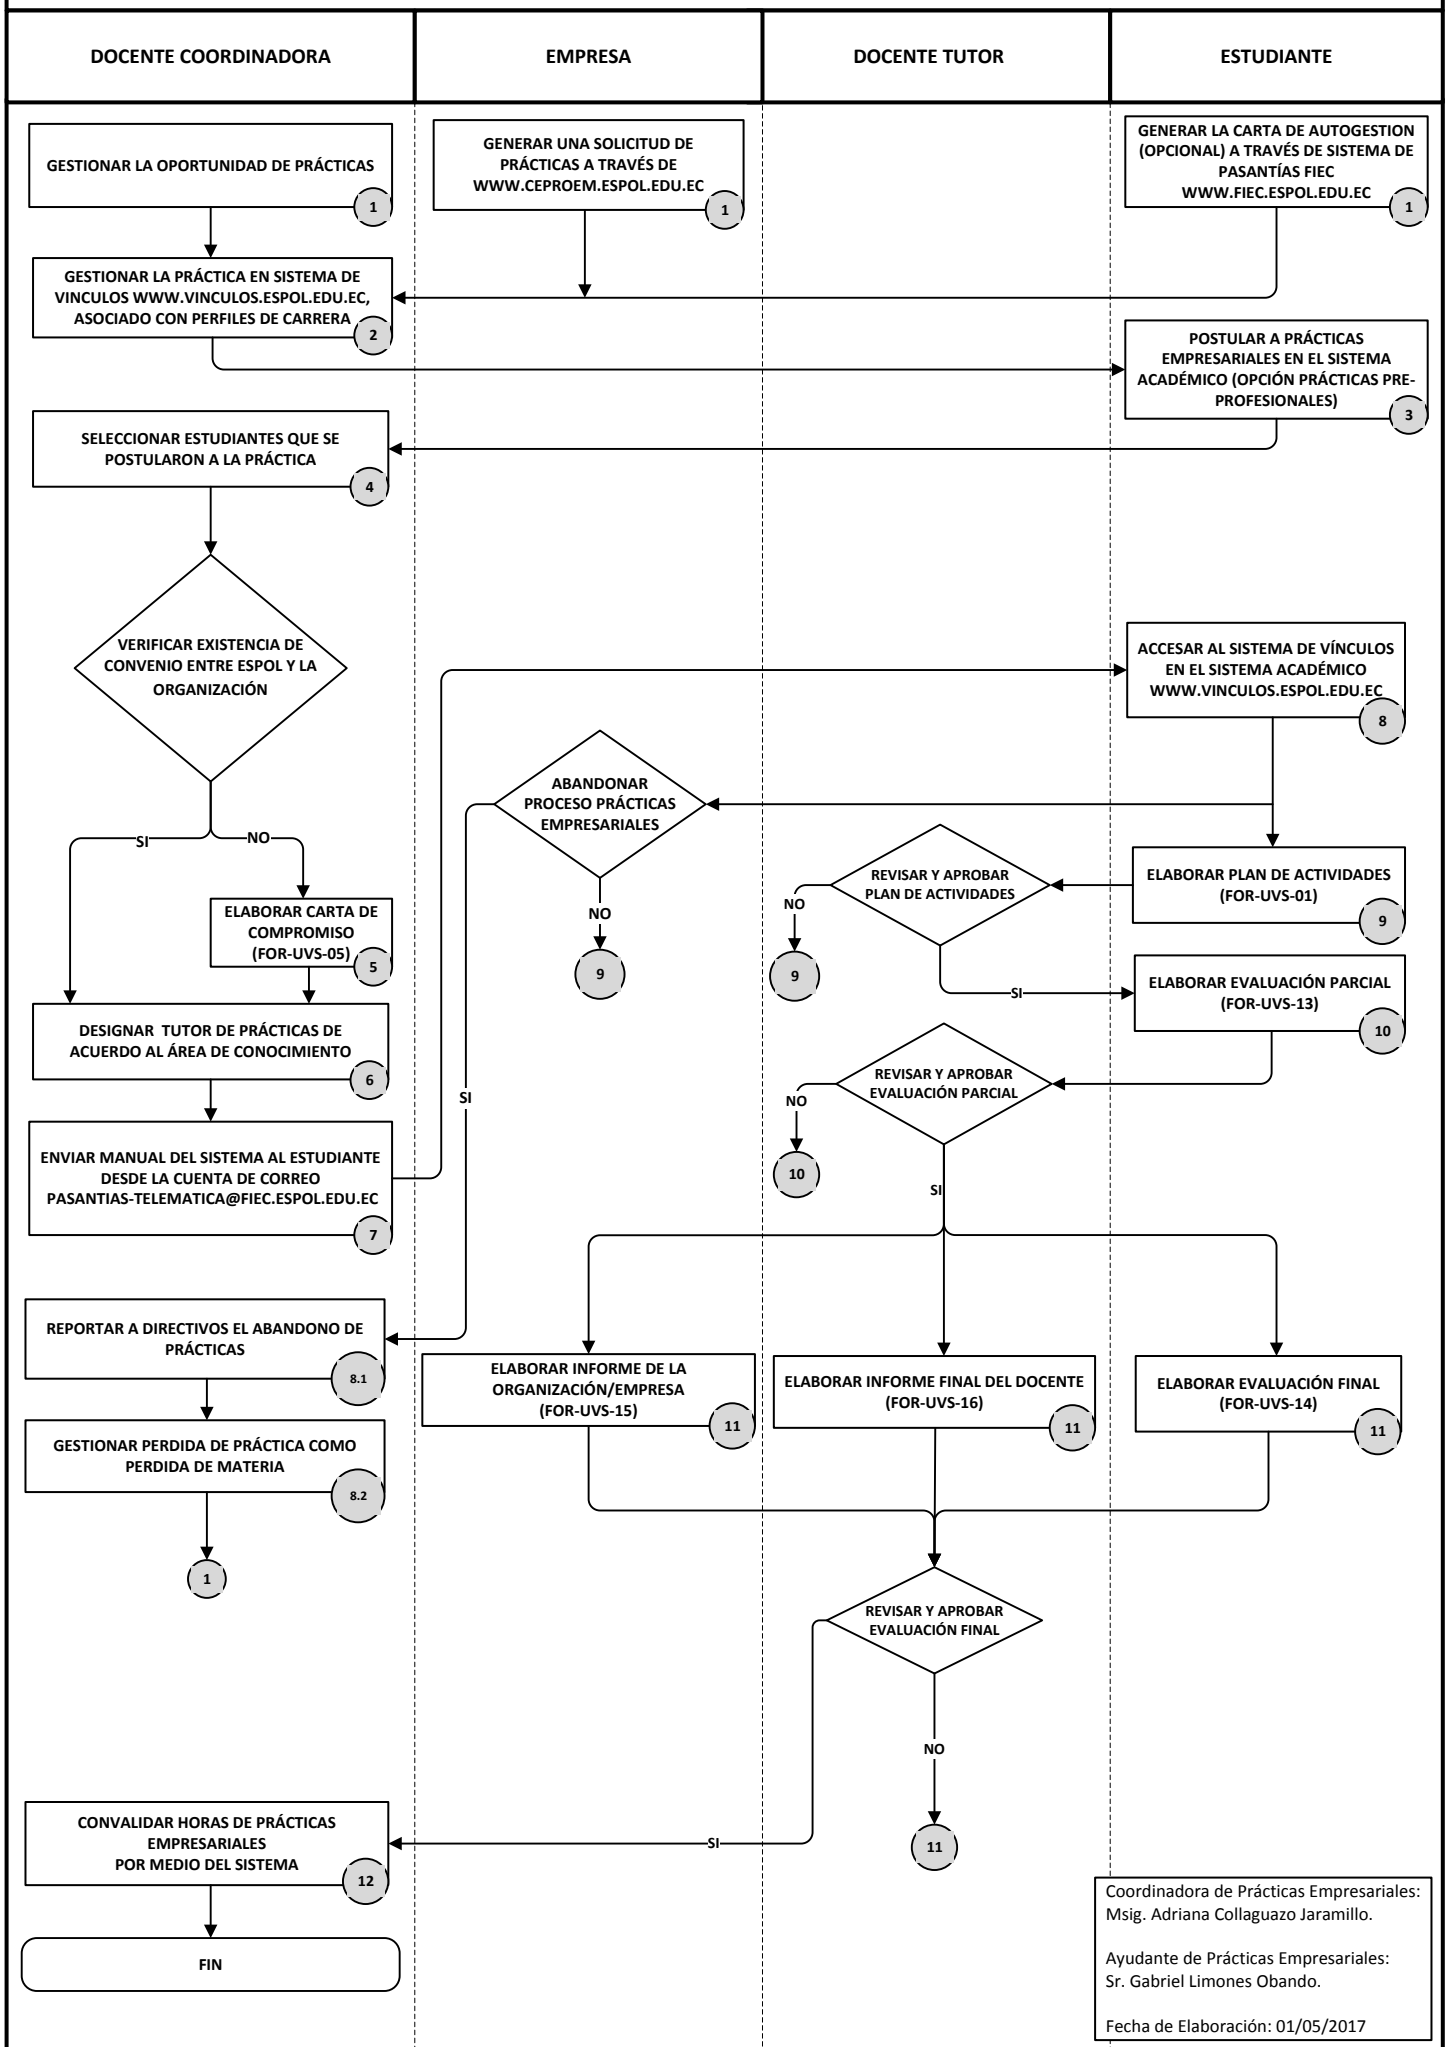

DIAGRAMA DEL PROCESO DE PRÁCTICAS PRE PROFESIONALES EMPRESARIALES DE LA CARRERA DE INGENIERÍA EN TELEMÁTICA

Coordinadora de Prácticas Empresariales:
 M^g. Adriana Collaguazo Jaramillo.

Ayudante de Prácticas Empresariales:
 Sr. Gabriel Limones Obando.