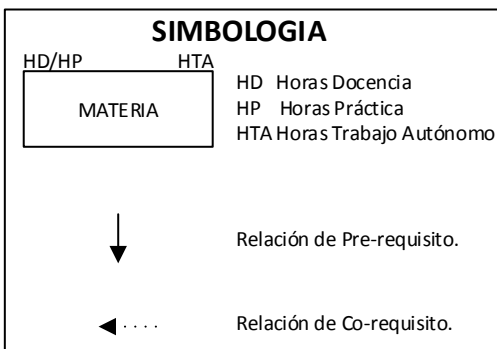

REFORMA CURRICULAR 2016

MALLA INGENIERÍA EN TECNOLOGÍAS DE LA INFORMACIÓN

PRE-REQUISITOS Y CO-REQUISITOS

(*) Comprende además 400 horas para trabajo de titulación.
 NOTA: Se requiere 400 horas de prácticas pre-profesionales en período ordinario o extraordinario.