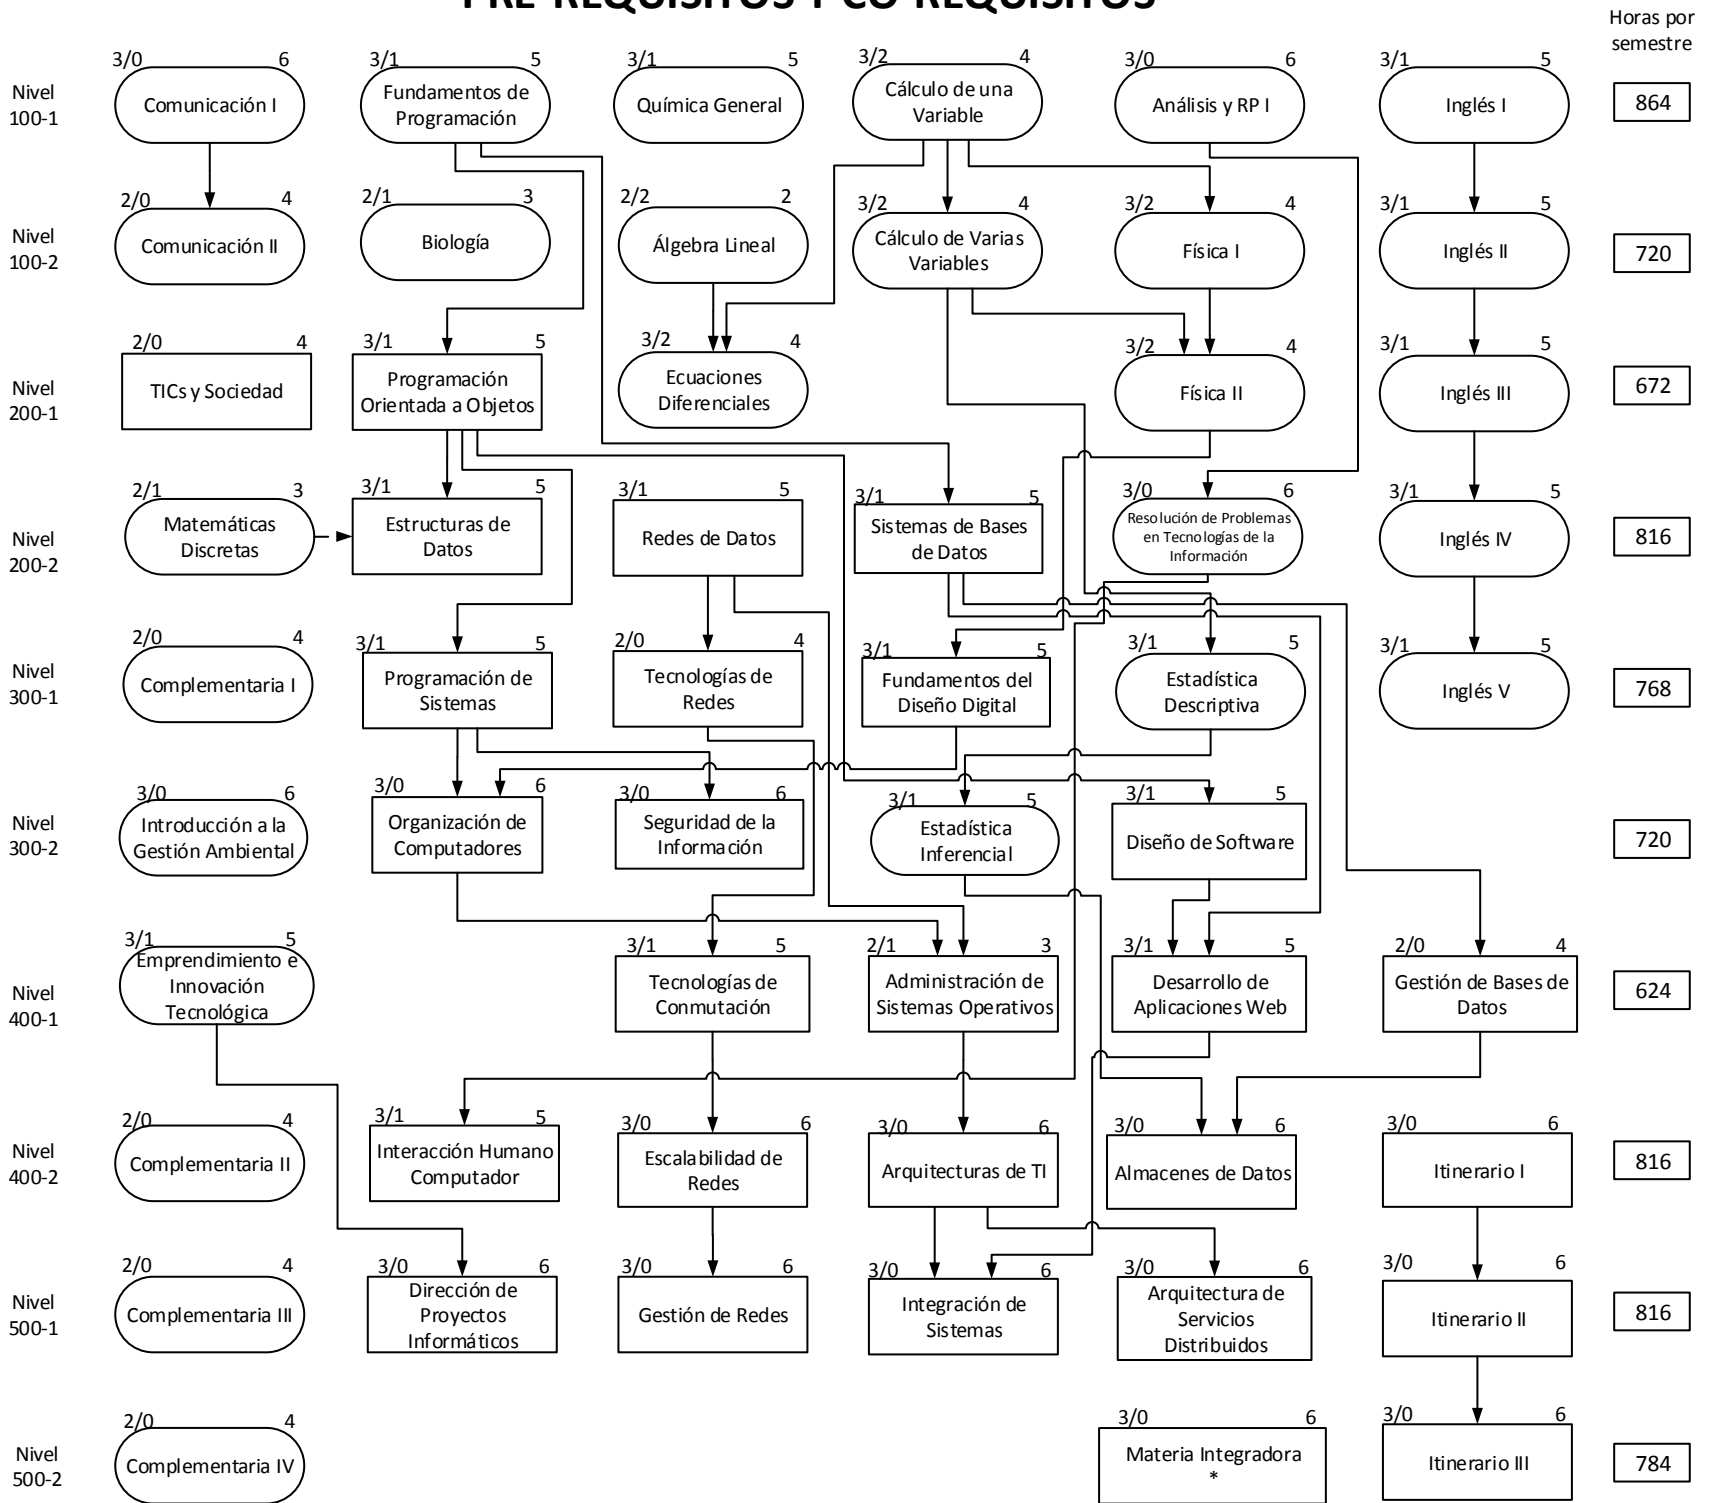

REFORMA CURRICULAR 2016

MALLA INGENIERÍA EN TECNOLOGÍAS DE LA INFORMACIÓN

PRE-REQUISITOS Y CO-REQUISITOS

(*) Comprende además 400 horas para trabajo de titulación.
 NOTA: Se requiere 400 horas de prácticas pre-profesionales en período ordinario o extraordinario.

- El estudiante no podrá registrarse en materias con un desfase mayor a un año.

CORRESPONDENCIA DE HORAS POR MATERIA	
Horas de docencia semanales	Total horas de actividades de aprendizaje al semestre
2	96
3	144